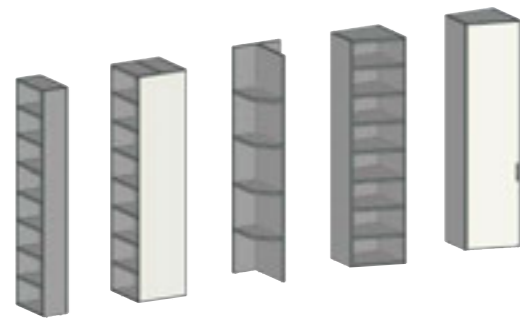

Intermezzo Terminali, angolari e cabine

Nel programma Intermezzo sono disponibili elementi terminali ed elementi angolari, a giorno oppure con anta, oltre che gli elementi cabine.

Questi ultimi sfruttano al massimo gli spazi angolari, con la possibilità di installare anche elettrodomestici al loro interno.

Intermezzo end elements, angular elements and cabins

In the programme Intermezzo are available end elements and angular elements, open or with door, in addition to cabin elements.

The latter exploit maximum angular spaces, with the possibility to install also appliances within them.

Elementi terminali End elements